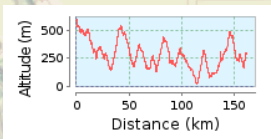

SS 81 PICENO APRUTINA, LA STRADA VISTA MARE E MONTI! Gravel by Bikelife

161.89 km (Percorso in un'unica direzione)

Ascesa totale: 2993 m, Discesa totale: 3280 m

Differenza altimetrica 571 m (Altitudine da: 26 m a 597 m)