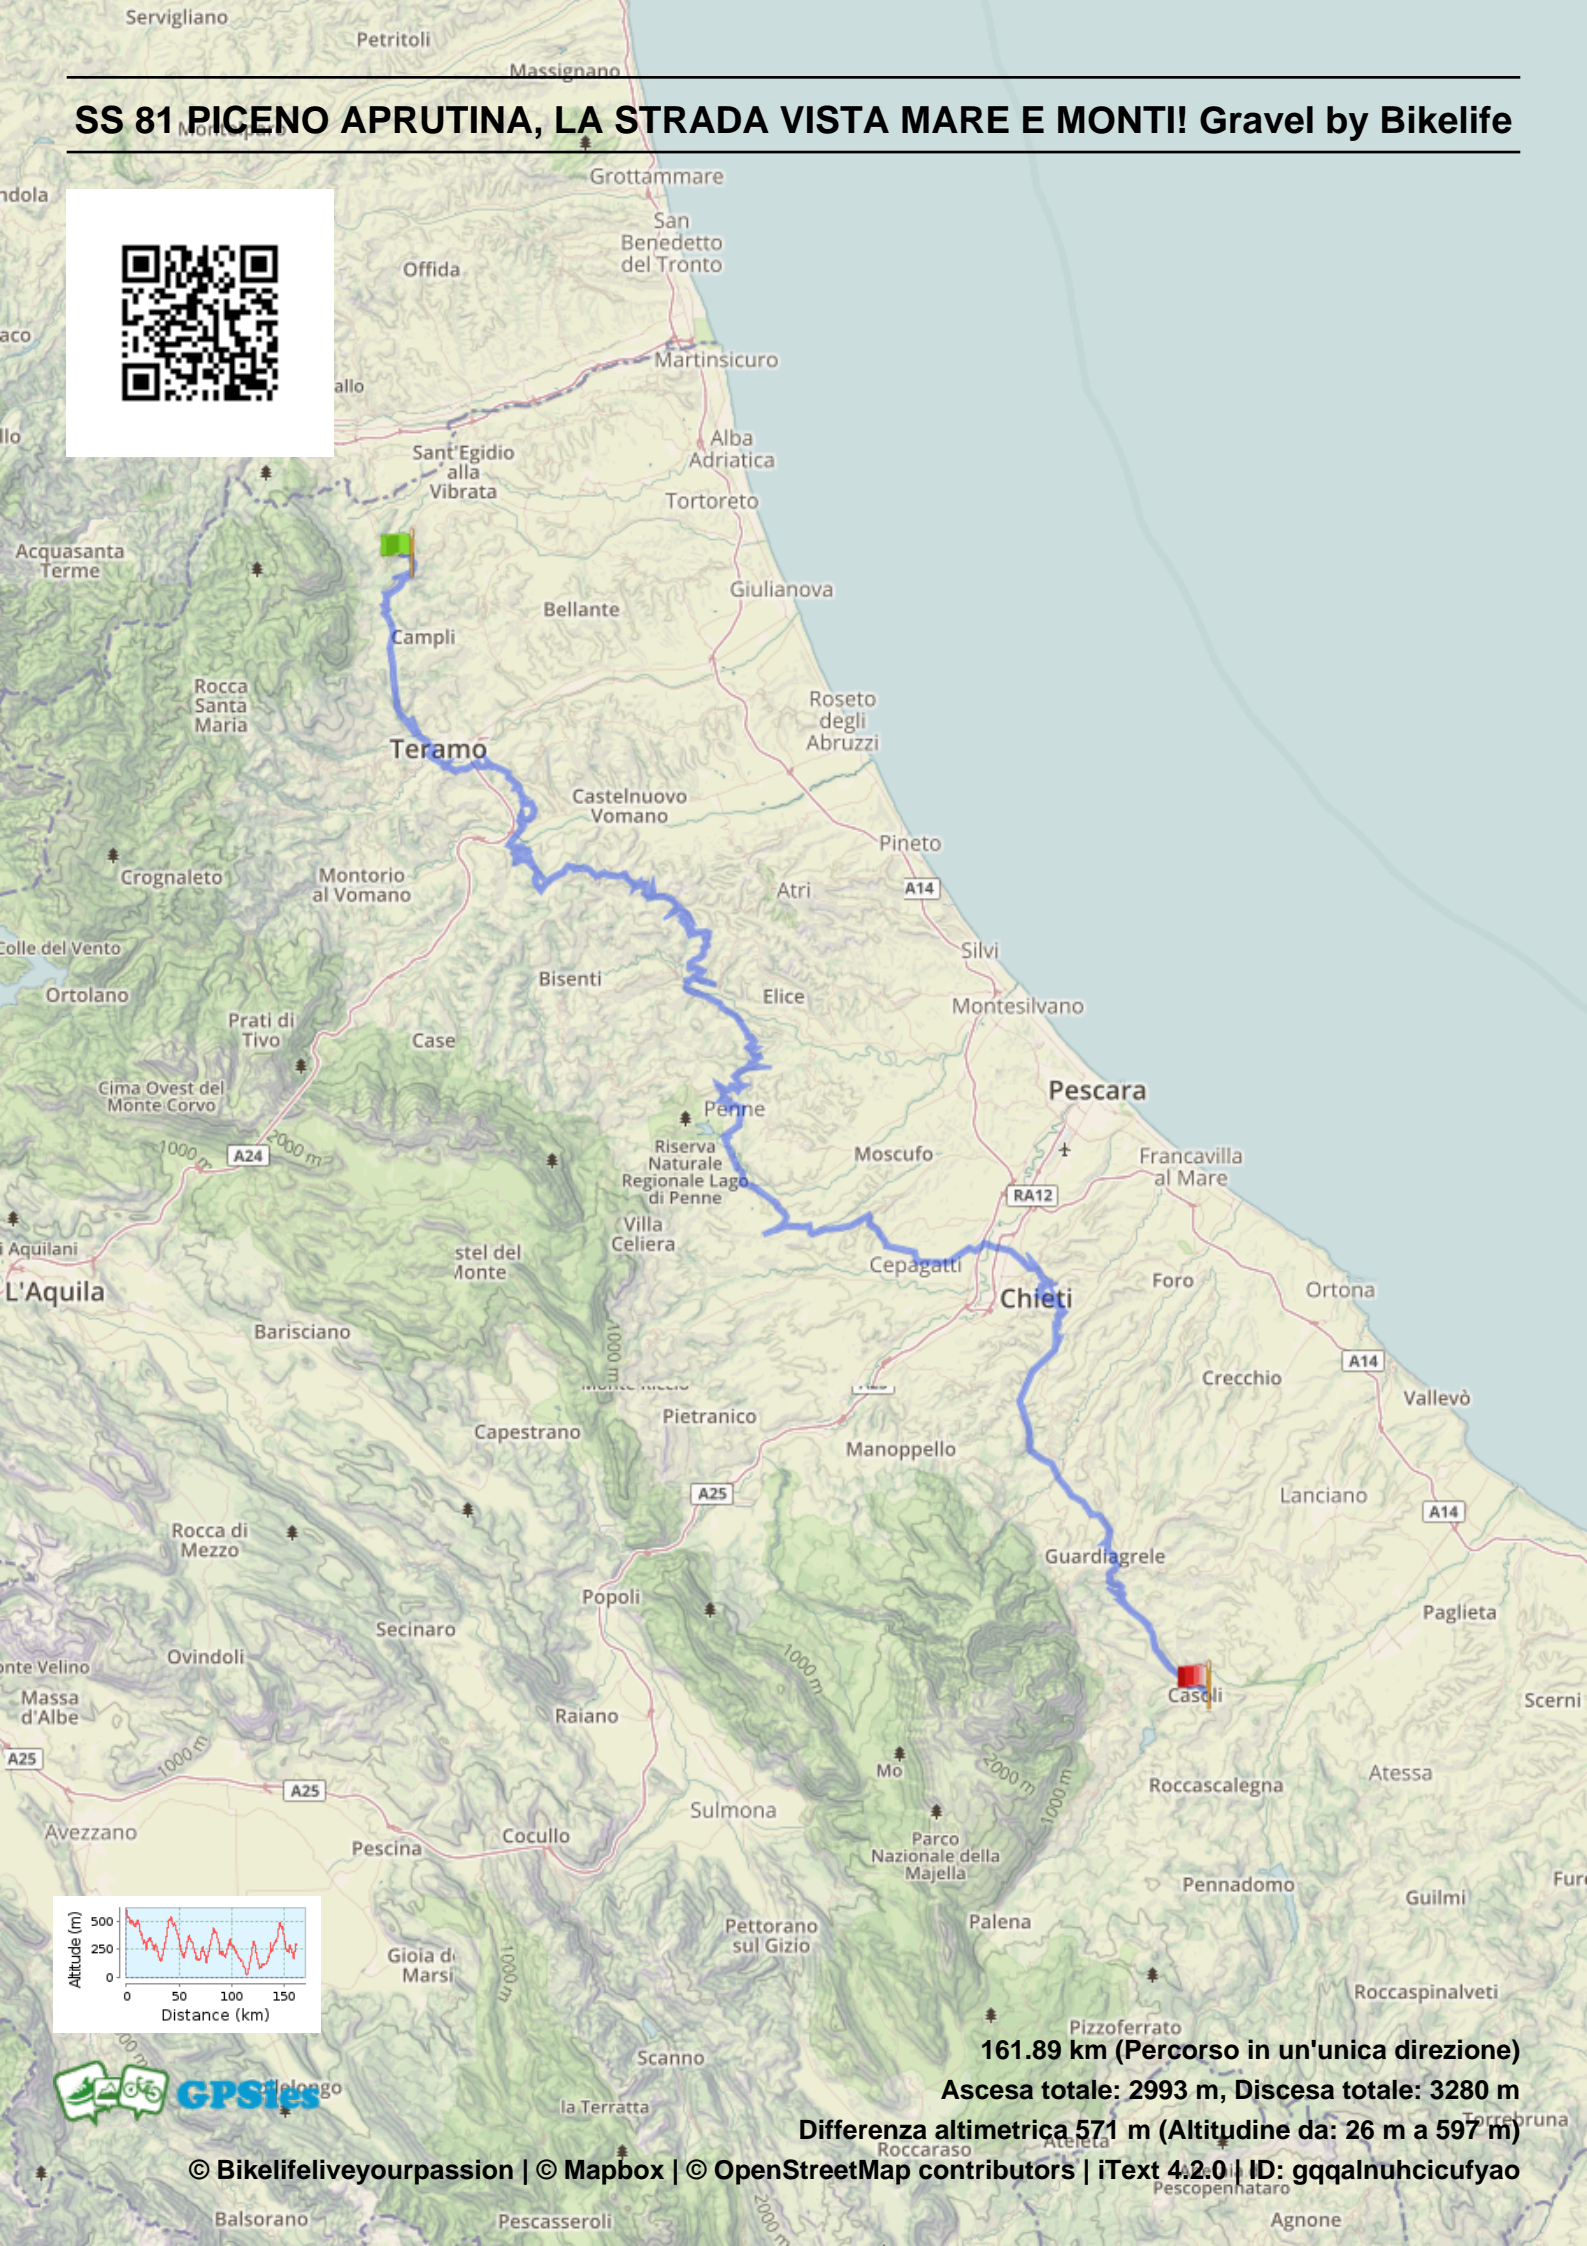

SS 81 PICENO APRUTINA, LA STRADA VISTA MARE E MONTI! Gravel by Bikelife

161.89 km (Percorso in un'unica direzione)

Ascesa totale: 2993 m, Discesa totale: 3280 m

Differenza altimetrica 571 m (Altitudine da: 26 m a 597 m)

© Bikelifeliveyourpassion | © Mapbox | © OpenStreetMap contributors | iText 4.2.0 | ID: gqqa1nuhcicufyao